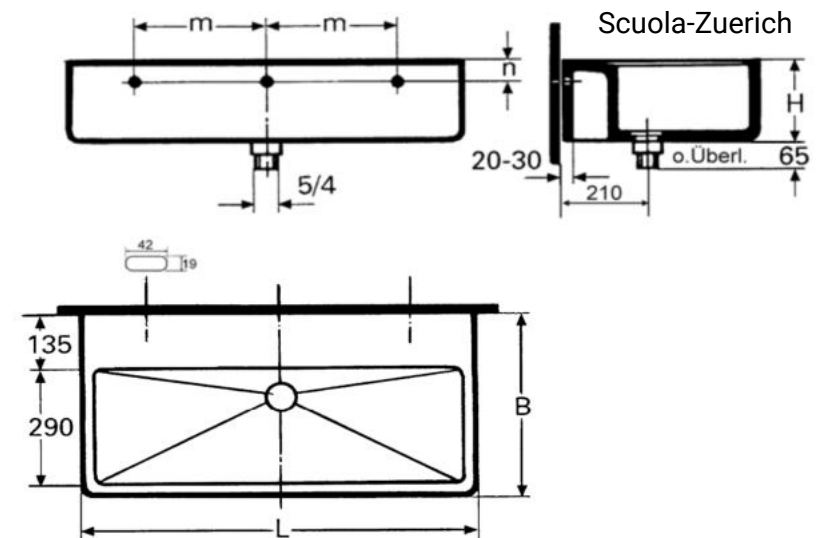

bouchon et chaînette