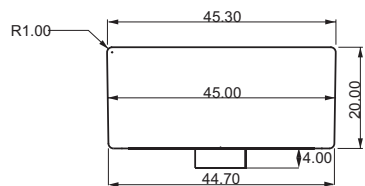

soupape

grille

bouchon et chaînette

SCUOLA-ZURICH 45 cm

vue de dessus

dos

devant

côté