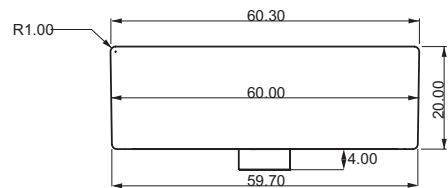

SCUOLA-ZURICH 60 cm

dos

devant

Une carte à l'échelle de 1:15
Tolérances: +/-3%

Scuola-Zurich (avec trop-plain) 60 cm

Team -Nr.	Sanitas Troesch Nr.	Rössler-Nr.	LxHxT	m	n	Kg
415.004.100	7413 112.100	L1162 blanc	60x23.5x45	20-20	5.5	40