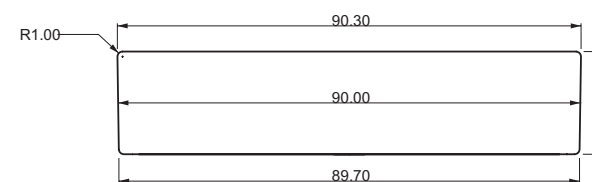

devant

Une carte à l'échelle de 1:15
Tolérances: +/-3%

Scuola (sans trop-plein) 45cm

Team -Nr.	Sanitas Troesch Nr.	Rössler-Nr.	LxHxT	m	n	Kg
415.003.100	7413 103.100	L1122 blanc	90x20x45	30-30	5.5	55

Tubulure de surverse

Team -Nr.	Sanitas Troesch Nr.	Rössler-Nr.	hauteur
415 013	7372 181	L0110 gris	13 cm