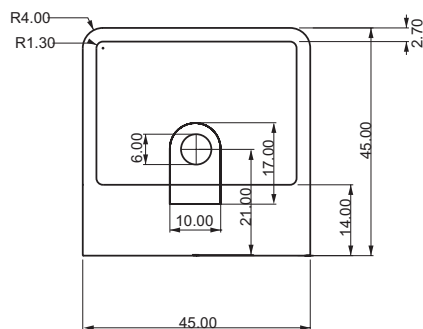

soupape

grille

bouchon et chaînette

SCUOLA-ZURICH 45 cm

vue de dessus

dos

devant

côté