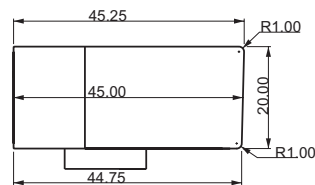

SCUOLA-ZURICH 90 cm

côté

devant

Une carte à l'échelle de 1:15
Tolérances: +/-3%

Scuola-Zurich (avec trop-plain) 90 cm

Team -Nr.	Sanitas Troesch Nr.	Rössler-Nr.	LxHxT	m	n	Kg
415.001.100	7413 101.100	L1102 blanc	45x20x45	30	5.5	33