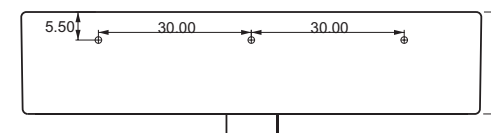

SCUOLA-ZURICH 90 cm

vue de dessus

côté

devant

dos

Une carte à l'échelle de 1:15
Tolérances: +/-3%

Scuola-Zurich (avec trop-plain) 90 cm

Team -Nr.	Sanitas Troesch Nr.	Rössler-Nr.	LxHxT	m	n	Kg
415.001.100	7413 101.100	L1102 blanc	45x20x45	30	5.5	33