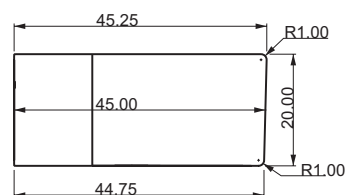

Team -Nr.	Sanitas Troesch Nr.	Rössler-Nr.	hauteur
415 013	7372 181	L0110 gris	13 cm

SCUOLA 60 cm

vue de dessus

dos

devant

côté

Une carte à l'échelle de 1:15
Tolérances: +/-3%

Scuola (sans trop-plein) 60 cm