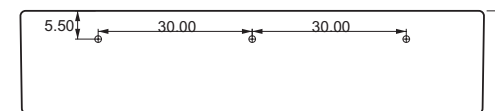

vue de dessus

côté

devant

dos

Une carte à l'échelle de 1:15
Tolérances: +/-3%

Scuola (sans trop-plein) 45cm

Team -Nr.	Sanitas Troesch Nr.	Rössler-Nr.	LxHxT	m	n	Kg
415.003.100	7413 103.100	L1122 blanc	90x20x45	30-30	5.5	55