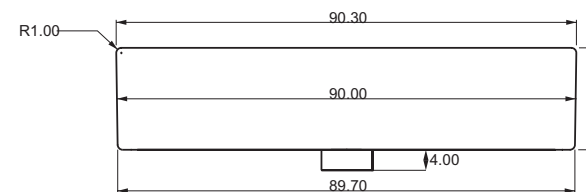

SCUOLA-ZURICH 90 cm

vue de dessus

côté

devant

dos

Une carte à l'échelle de 1:15
Tolérances: +/-3%

Scuola-Zurich (avec trop-plain) 90 cm

Team -Nr.	Sanitas Troesch Nr.	Rössler-Nr.	LxHxT	m	n	Kg
415.001.100	7413 101.100	L1102 blanc	45x20x45	30	5.5	33