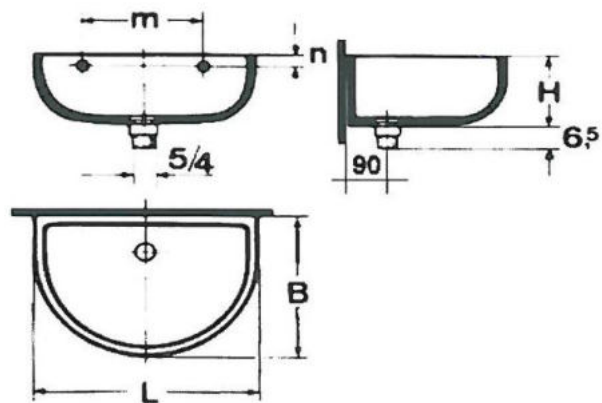

SCUOLA-ZURICH 90 cm

vue de dessus

côté

devant

dos

Une carte à l'échelle de 1:15
Tolérances: +/-3%

Scuola-Zurich (avec trop-plain) 90 cm

Team -Nr.	Sanitas Troesch Nr.	Rössler-Nr.	LxHxT	m	n	Kg
415.001.100	7413 101.100	L1102 blanc	45x20x45	30	5.5	33

**Détail de fixation
avec grille rabattable**

soupape geberit

grille gris galet

tubulure de surverse

grille rabattable

Vidoirs CASA

Team -Nr.	Sanitas Troesch Nr.	Rössler-Nr.	LxHxB	m	n	Kg
415.007.100	7372 110.100	L1006 weiss	55x20x40	30	3	20