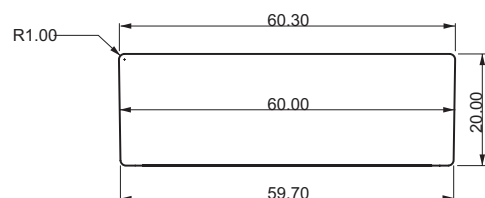

Team -Nr.	Sanitas Troesch Nr.	Rössler-Nr.	hauteur
415 013	7372 181	L0110 gris	13 cm

SCUOLA 60 cm

vue de dessus

dos

devant

côté

Une carte à l'échelle de 1:15
Tolérances: +/-3%

Scuola (sans trop-plein) 60 cm