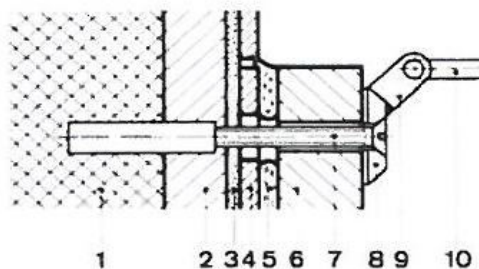

Vidoirs CASA

Avec soupape à grille Geberit 1 ¼" G
Tubulure de surverse et grille rabattable sur demande
Wandmontage mit gelieferten Schrauben
Farbe: weiss

1. 1 maçonnerie pour murs
2. 2 crépissage
3. 3 mortier
4. 4 faïences
5. 5 ciment blanc
6. 6 vidoir en grès
7. 7 goujon avec vis M8
8. 8 rosace avec rondelle
9. 9 appui
10. 10 porte-cruche

**Détail de fixation
avec grille rabattable**