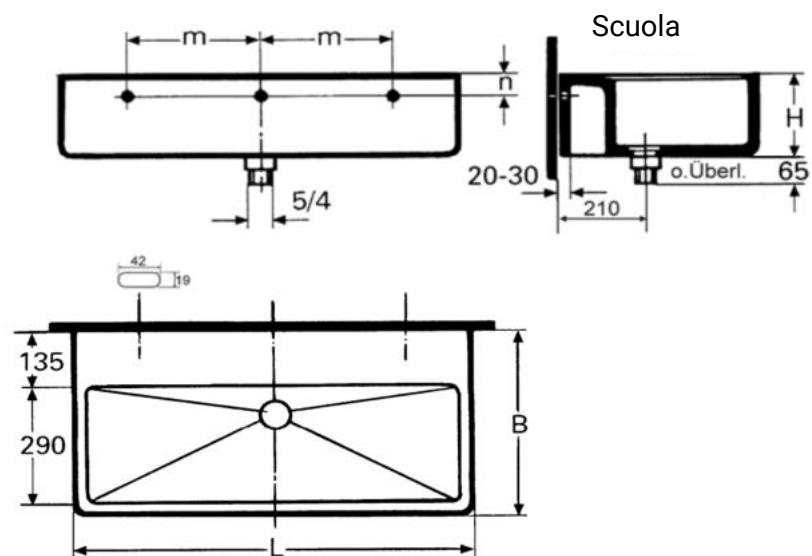

La vente en Suisse se fait par les grossistes de la branche sanitaire.

SCUOLA

Vidoir SCUOLA (sans trop-plein)

Avec tablette sur toute la longueur
Avec soupape à grille Geberit sortie 1 ¼" G
Tubulure de surverse sur demande
Montage avec vis (sans consoles)
Couleur: blanc

soupape

grille

tubulure de surverse

SCUOLA 45 cm

vue de dessus

dos

devant

côté