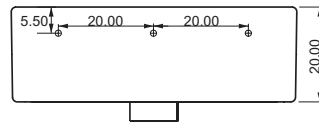

SCUOLA-ZURICH 60 cm

dos

Une carte à l'échelle de 1:15
Tolérances: +/-3%

Scuola-Zurich (avec trop-plain) 60 cm

Team -Nr.	Sanitas Troesch Nr.	Rössler-Nr.	LxHxT	m	n	Kg
415.004.100	7413 112.100	L1162 blanc	60x23.5x45	20-20	5.5	40