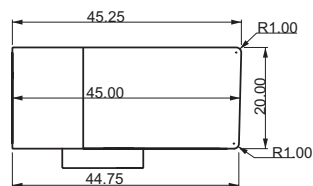

soupape

grille

bouchon et chaînette

SCUOLA-ZURICH 45 cm

vue de dessus

dos

devant

côté