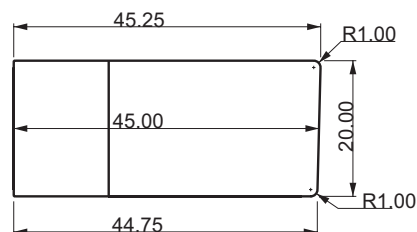

Team -Nr.	Sanitas Troesch Nr.	Rössler-Nr.	LxHxT	m	n	Kg
415.002.100	7413 102.100	L1112 weiss	60x20x45	20-20	5.5	38

Tubulure de surverse

Team -Nr.	Sanitas Troesch Nr.	Rössler-Nr.	hauteur
415 013	7372 181	L0110 gris	13 cm

vue de dessus

côté

devant

dos

Une carte à l'échelle de 1:15
Tolérances: +/-3%

Scuola (sans trop-plein) 45cm

Team -Nr.	Sanitas Troesch Nr.	Rössler-Nr.	LxHxT	m	n	Kg
415.003.100	7413 103.100	L1122 blanc	90x20x45	30-30	5.5	55