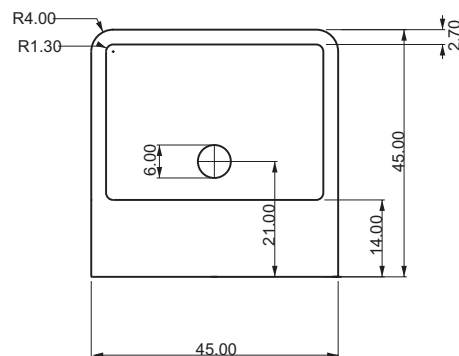

soupape

grille

tubulure de surverse

SCUOLA 45 cm

vue de dessus

dos

devant

côté