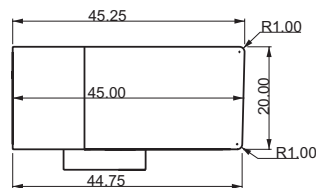

dos

devant

côté

Une carte à l'échelle de 1:15
Tolérances: +/-3%

Scuola-Zurich (avec trop-plain) 60 cm

Team -Nr.	Sanitas Troesch Nr.	Rössler-Nr.	LxHxT	m	n	Kg
415.004.100	7413 112.100	L1162 blanc	60x23.5x45	20-20	5.5	40