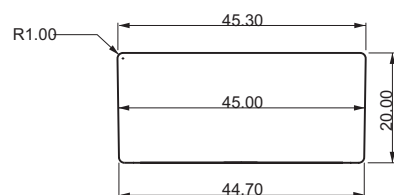

soupape

grille

tubulure de surverse

SCUOLA 45 cm

vue de dessus

dos

devant

côté