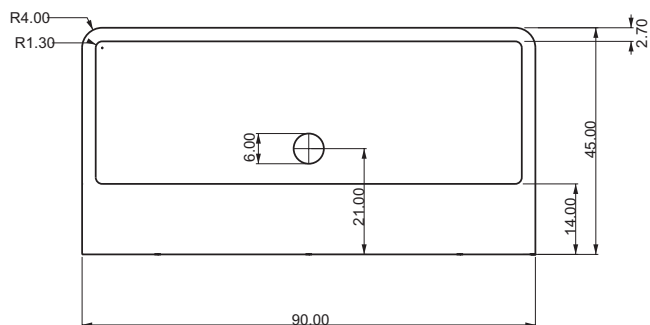

vue de dessus