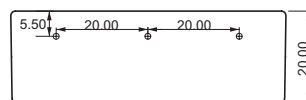

Team -Nr.	Sanitas Troesch Nr.	Rössler-Nr.	hauteur
415 013	7372 181	L0110 gris	13 cm

SCUOLA 60 cm

vue de dessus

dos

devant

côté

Une carte à l'échelle de 1:15
Tolérances: +/-3%

Scuola (sans trop-plein) 60 cm