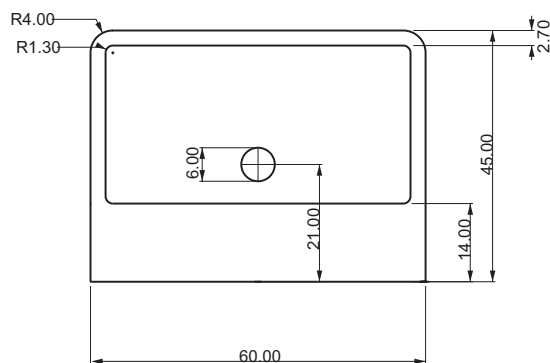

Une carte à l'échelle de 1:15
Tolérances: +/-3%

Scuola (sans trop-plein) 45cm

Team -Nr.	Sanitas Troesch Nr.	Rössler-Nr.	LxHxT	m	n	Kg
415.001.100	7413 101.100	L1102 blanc	45x20x45	30	5.5	33

Tubulure de surverse

Team -Nr.	Sanitas Troesch Nr.	Rössler-Nr.	hauteur
415 013	7372 181	L0110 gris	13 cm

SCUOLA 60 cm

vue de dessus

dos

devant

côté

Une carte à l'échelle de 1:15
Tolérances: +/-3%

Scuola (sans trop-plein) 60 cm