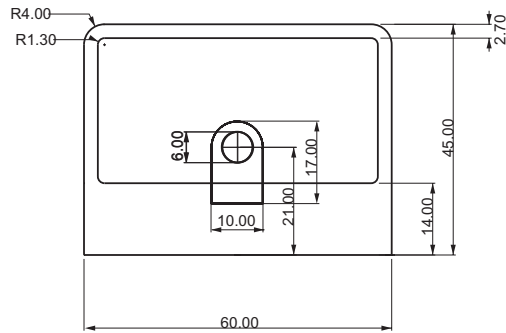

SCUOLA-ZURICH 60 cm

vue de dessus

dos