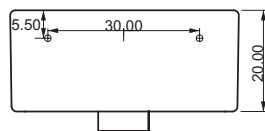

soupape

grille

bouchon et chaînette

SCUOLA-ZURICH 45 cm

vue de dessus

dos

devant

côté