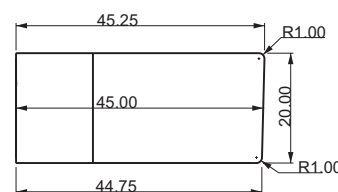

soupape

grille

tubulure de surverse

SCUOLA 45 cm

vue de dessus

dos

devant

côté