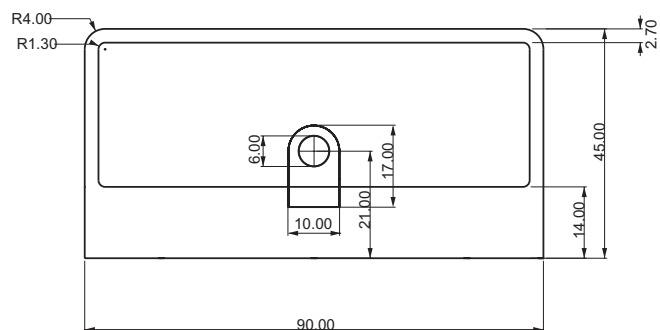

SCUOLA-ZURICH 90 cm

vue de dessus