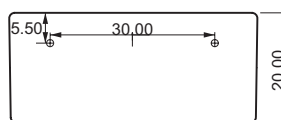

soupape

grille

tubulure de surverse

SCUOLA 45 cm

vue de dessus

dos

devant

côté